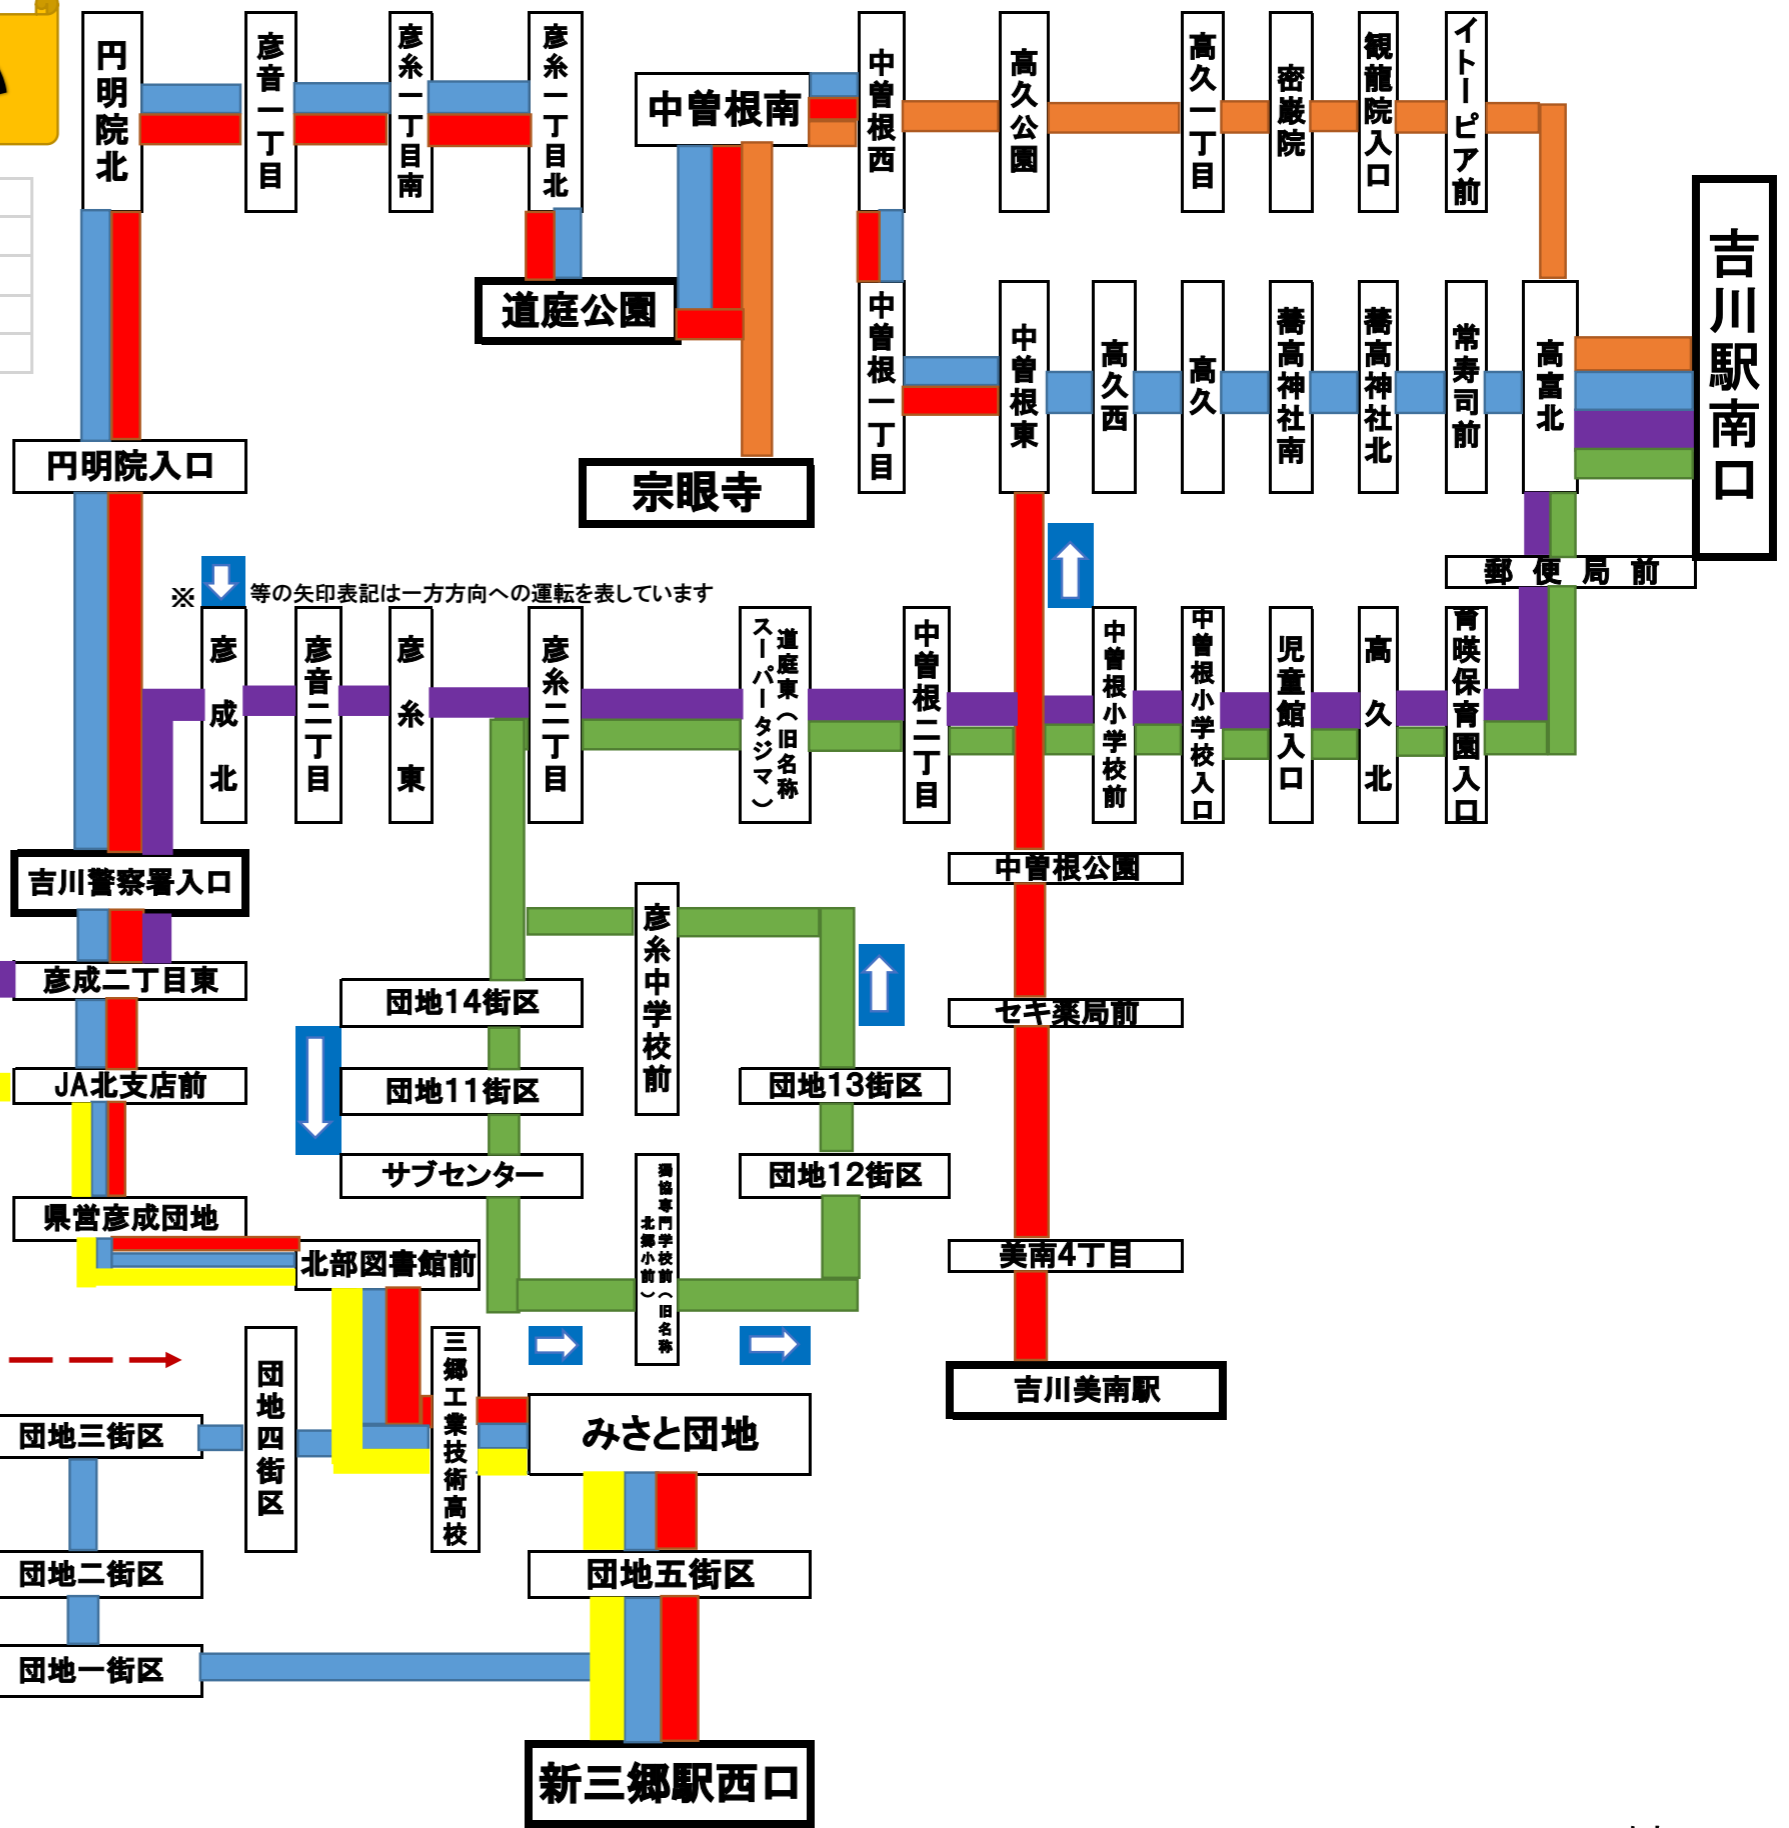

メートー観光バス 行先路線ごあんない

	線	吉川駅南口～(みさと団地・一街区経由)～新三郷駅西口
	線	吉川駅南口～北部みさと団地～吉川駅南口(循環系統)
	線	吉川駅南口～ピアラシティ～三郷中央駅
	線	吉川駅南口～密蔵院～宗眼寺
	線	吉川美南駅～みさと団地～新三郷駅西口
	線	新三郷駅～みさと団地～ピアラシティ

運賃・時刻・お忘れ物その他お問い合わせは

メートー観光 路線部

☎ 048-950-0448

一街区経由便に限り、4街区～1街区の停留所を通ります

お降りの際は安全のため **ドアが開いてから、席をお立ち下さい。**